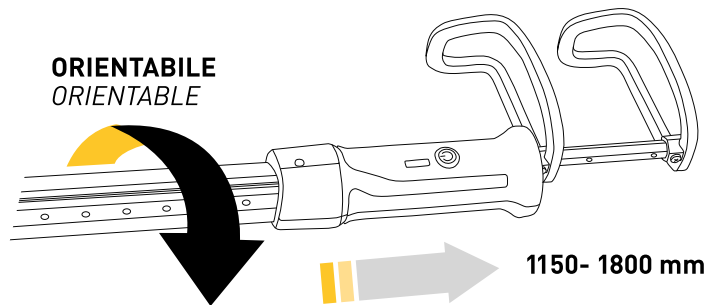

LUX:
1200 @ 50 cm
LUMEN:
500

12 W

ANGOLO DI EMISSIONE
BEAM ANGLE

ENERGY SAVING

24 POWERFUL
SMD LED

IT 39900 è la nuova lampada Zeca che ti permette di lavorare su qualsiasi tipo di veicolo, in completa autonomia, illuminando l'intero vano motore o l'abitacolo per effettuare agevolmente le manutenzioni.

EN 39900 is the new Zeca lamp that allows you to work on any type of vehicle, in complete autonomy, illuminating the entire engine compartment or the passenger cabin, for easy maintenance.

ORIENTABILE
ORIENTABLE