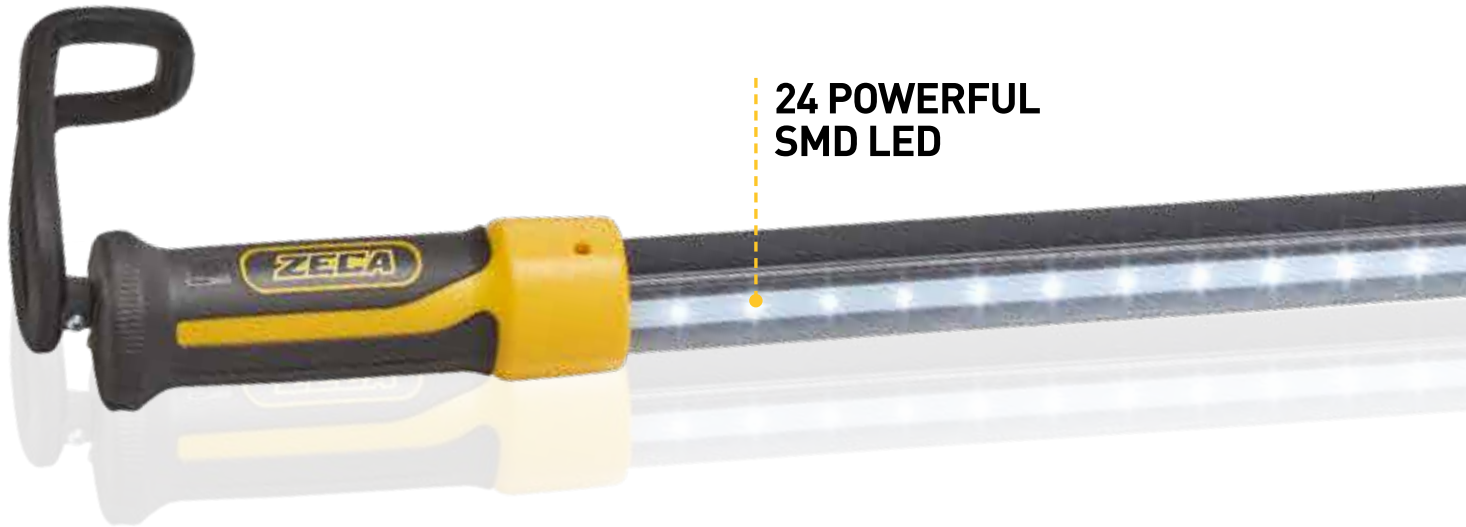

ZECA

zeca.it

**Lampada sottocofano
39900 e 31900**

*Underhood lamp
39900 and 31900*

NEW MODEL // // //

39900 - 31900

RICARICABILE
RECHARGEABLE

CON CAVO
WITH CABLE

LUX:
1200 @ 50 cm
LUMEN:
500

12 W

ANGOLO DI EMISSIONE
BEAM ANGLE

ENERGY SAVING

24 POWERFUL
SMD LED

IT 39900 è la nuova lampada Zeca che ti permette di lavorare su qualsiasi tipo di veicolo, in completa autonomia, illuminando l'intero vano motore o l'abitacolo per effettuare agevolmente le manutenzioni.

EN 39900 is the new Zeca lamp that allows you to work on any type of vehicle, in complete autonomy, illuminating the entire engine compartment or the passenger cabin, for easy maintenance.

ORIENTABILE
ORIENTABLE

Dimensions

Optionals

IT Grazie all'Extender 39900/K appositamente studiato per la tua lampada 39900 o 39100, potrai illuminare anche i veicoli di grandi dimensioni, come camion, furgoni o camper, potendo contare su una lunghezza fino a 220 cm.