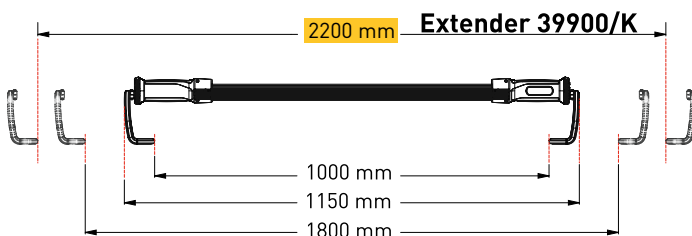

LUX:
1200 @ 50 cm
LUMEN:
500

12 W

ANGOLO DI EMISSIONE
BEAM ANGLE

ENERGY SAVING

24 POWERFUL
SMD LED

IT 39900 è la nuova lampada Zeca che ti permette di lavorare su qualsiasi tipo di veicolo, in completa autonomia, illuminando l'intero vano motore o l'abitacolo per effettuare agevolmente le manutenzioni.

EN 39900 is the new Zeca lamp that allows you to work on any type of vehicle, in complete autonomy, illuminating the entire engine compartment or the passenger cabin, for easy maintenance.

ORIENTABILE
ORIENTABLE

Dimensions

Optionals

IT Grazie all'Extender 39900/K appositamente studiato per la tua lampada 39900 o 39100, potrai illuminare anche i veicoli di grandi dimensioni, come camion, furgoni o camper, potendo contare su una lunghezza fino a 220 cm.