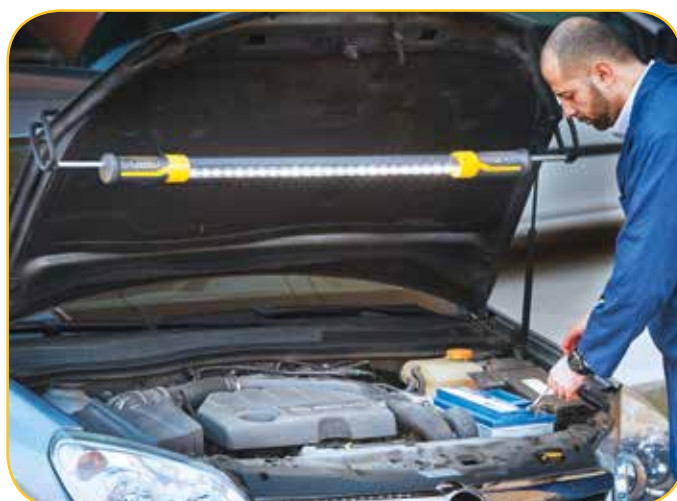

39900 LAMPADA SOTTOCOFANO RICARICABILE - RECHARGEABLE UNDERHOOD LAMP

**CORPO IN ALLUMINIO ANODIZZATO
LEGGERO E RESISTENTE**

*ANODIZED ALUMINIUM BODY
LIGHT AND RESISTANT*

**GOMMA
ANTI-GRAFFIO**

*ANTI-SCRATCH
RUBBER*

**MODALITÀ RISPARMIO ENERGETICO
LUCE A INTENSITÀ REGOLABILE**

*ENERGY SAVING MODE
ADJUSTABLE LIGHT BEAM INTENSITY*

**INDICATORE DI CARICA
DELLA BATTERIA**

*BATTERY CHARGE
LEVEL INDICATOR*

4 MODALITÀ DI LUCE / 4 TYPES OF LIGHT

	FULL POWER 24 LED	ENERGY SAVING 24 LED	FULL POWER 12 LED	ENERGY SAVING 12 LED
% Luce / Light	100%	50%	100%	50%
Autonomia / Battery life	2,5 h	5 h	5 h	10 h
Luminanza frontale / Frontal lighting	1200 lux	400 lux	800 lux	300 lux

31900 LAMPADA SOTTOCOFANO CON CAVO - UNDERHOOD LAMP WITH CABLE

MODELLI / MODELS	TENSIONE / SUPPLY VOLTAGE	TIPO CAVO E SPINA / CABLE AND PLUG TYPE
31900 230V	90 - 240V @ 50/60Hz	2,5 m H05 RN-F + Schuko
31900 24V	12 - 24Vdc-ac	2,5 m H05 RN-F

**LUNGHEZZA CAVO 2,5 M
CABLE LENGTH 2,5 M**

Per chi vuole lavorare sempre alla massima luminosità e senza limiti di autonomia sono disponibili i modelli con cavo.
For those who want to work always at maximum brightness and without limits of autonomy, models with cable are available.