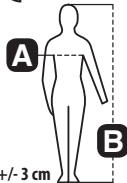

INFO - SIZE CHARTS

INDUSTRIAL STARTER

8100

EUROPA

G.	A cm	B cm	TG.	A cm	B cm	+/- 2 cm
S	110	100	XL	134	117	
M	118	106	XXL	142	119	
L	126	111	3XL	150	120	

MADE IN PAKISTAN

05.18 000675

INDUSTRIAL STARTER

SIZE

EU +/- 3 cm

Size	A cm	B cm
XS	86-90	152-158
S	90-94	158-164
M	96-100	164-170
L	102-106	170-176
XL	108-112	176-182
XXL	116-120	182-188
3XL	124-128	188-194

IT
MISURA IL TUO CORPO
EN
CHECK YOUR BODY'S
ES
MIDA SU CUERPO
CZ
MĚŘÍME TĚLO
PT
MEDIE SEU CORPO
PL
ZMIĘŃ SWÓJ CIAŁO
DE
MESSEN SIE IHREN KÖRPER
FR
MESUREZ VOTRE CORPS
GR
ΜΕΤΡΗΣΗ ΤΟΥ ΣΩΜΑΤΟΣ ΣΑΣ
LT
PASIRINKITE KŪNĄ
LV
MĒRĪJĒT JŪSU BODI
EST
MEELE TEIE KEHA
SK
MERUJTE SI TELO
HU
MÉRÜK A TESTÉT
SL
IZPOLNITE VAŠO TELO
HR
MUJERI TJELO TJELO
RO
MĂSURI CORPULUI TĂU
RS
MJEPI CBOJE TEJIO